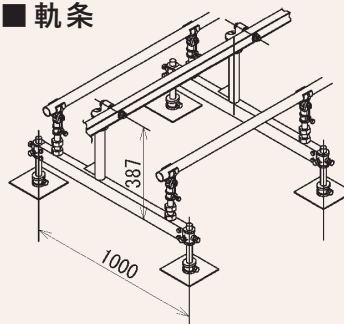

■軌条

※現場の状況に応じて、運用できない可能性があります。
※本仕様は改良のため予告なく変更することがあります。

光永産業株式会社
KOEI INDUSTRIES CO., LTD.

■本社 〒799-3102 愛媛県伊予市宮下96-1
TEL 089-983-1414 / FAX 089-983-1416

■関東営業所 〒327-0847 栃木県佐野市天神町969-1
TEL 0283-85-7968 / FAX 0283-85-7969

■中部営業所 〒485-0077 愛知県小牧市西之島雉子野1572
TEL 0568-73-2722 / FAX 0568-73-2764

■九州営業所 〒869-0412 熊本県宇土市岩古曾町2257-1
TEL 0964-23-0169 / FAX 0964-22-5153

■信用と親切な代理店