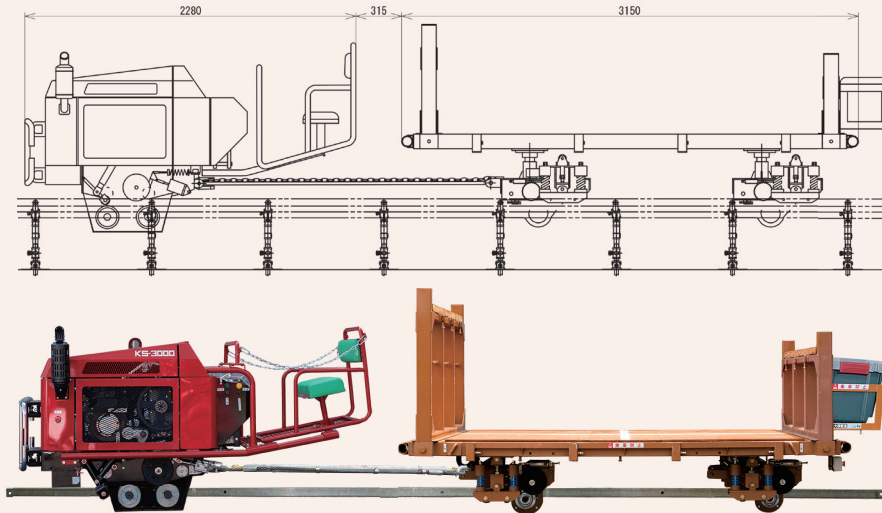

# KS-3000

牽引能力

**3t**

登坂能力

**45°**

光永産業株式会社

KOEI INDUSTRIES CO.,LTD

# KS-3000

## ■台車仕様

項目	DJ-30
全長(mm)	3150
全幅(mm)	1350
全高(mm)	1650
重量(kg)	780
積載量	3000kg
主用途	小型重機・各種資材
ブレーキ	標準装備
制動装置	停止ブレーキ 定速ブレーキ

## ■動力車の仕様及び構造・諸元

項目	KS-3000		
寸法・重量	全長(mm)	2280	
	全幅(mm)	945	
	全高(mm)	1240	
	重量(kg)	700	
動力車性能	登坂能力(°)	±45	
	最大積載量(kg)	3000	
制動装置	降坂ブレーキ形式	内部拡張式 ドラムブレーキ	
	駐車ブレーキ形式		
	緊急ブレーキ形式		
伝達装置	駆動方式	突起輪	
	伝達方式	ベルトテンション方式	
	車速 (m/min)	前進低速	14.0
		前進高速	30.0
		後進低速	14.0
後進高速		30.0	
エンジン機関仕様	名称	D722-B	
	型式	水冷4サイクルディーゼル	
	気筒数	3	
	定格出力(ps/rpm)	16/3200	
	始動方式	セルモーター方式	
燃料	使用燃料	ディーゼル軽油	
	タンク容量(ℓ)	15	